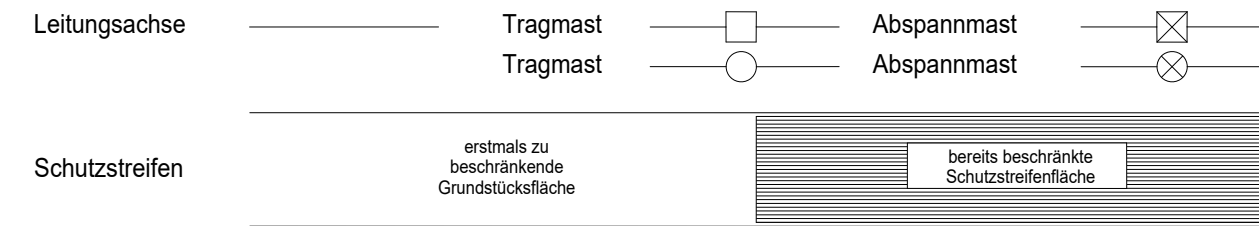

110-/380-kV-Höchstspannungsfreileitung

Leupolz - Pkt. Honsolgen 2
Bl.4148

Lageplan

1:2000

von Mast 121 bis Mast 126

Gemarkung	: OBEROSTENDORF	LENGENFELD	WAALHAUPTEN
Gemeinde	: Oberostendorf	Oberostendorf	Waal
Verbandsmd.	: Westendorf (VGem)	Westendorf (VGem)	Buchloe (VGem)
Kreis	: Ostallgäu	Ostallgäu	Ostallgäu
Reg.-Bez.	: Schwaben	Schwaben	Schwaben
Land	: Bayern	Bayern	Bayern
Katasteramt	: Marktoberdorf	Marktoberdorf	Marktoberdorf
Grundbuchamt	: Kaufbeuren	Kaufbeuren	Kaufbeuren